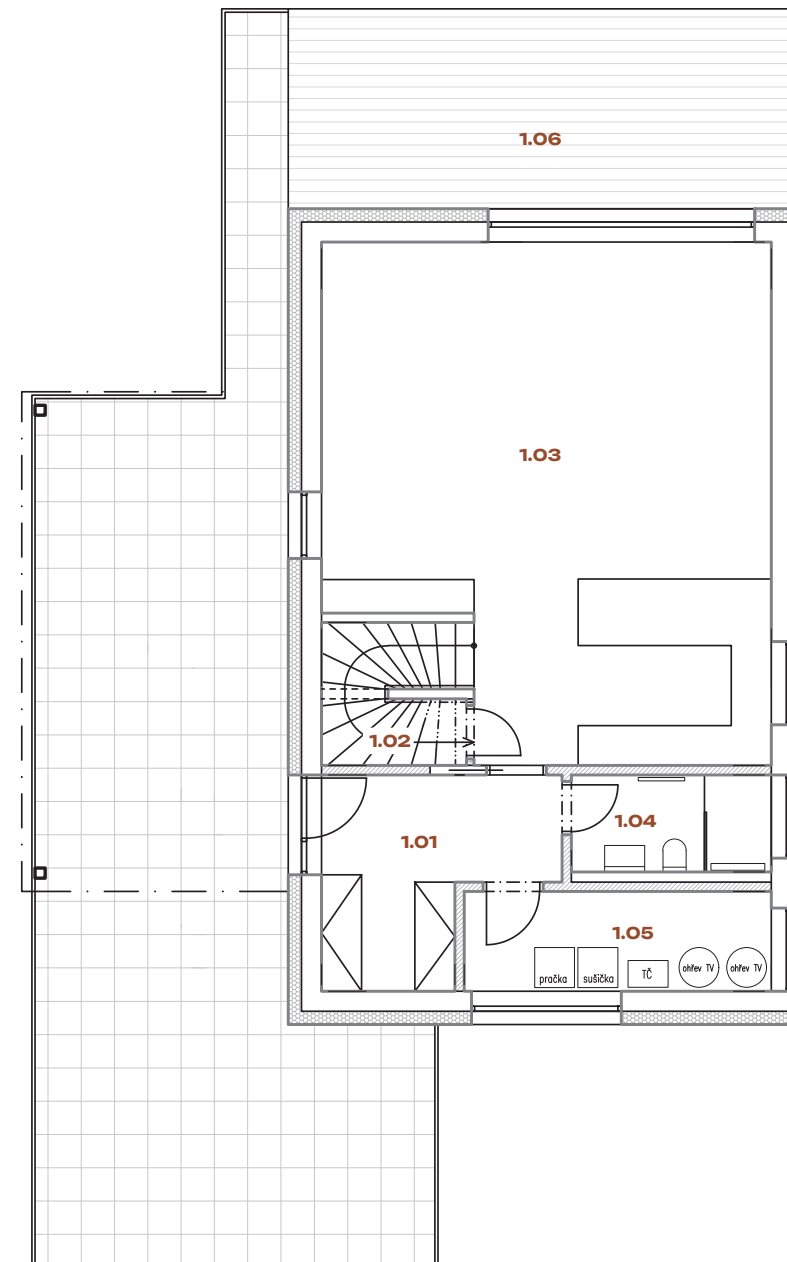

Dům 11 | 1.NP 4+KK

OZN.	MÍSTNOST	PLOCHA (m²)
1.01	ZÁDVEŘÍ	9,09
1.02	SPÍŽ	2,18
1.03	KUCHYŇĚ + JÍDELNA + OBÝVACÍ POKOJ	47,81
1.04	KOUPELNA, WC	4,38
1.05	TECHNICKÁ MÍSTNOST	6,92
1.06	TERASA	23,25
Plocha domu		142
Plocha pozemku		789

SITUACE: