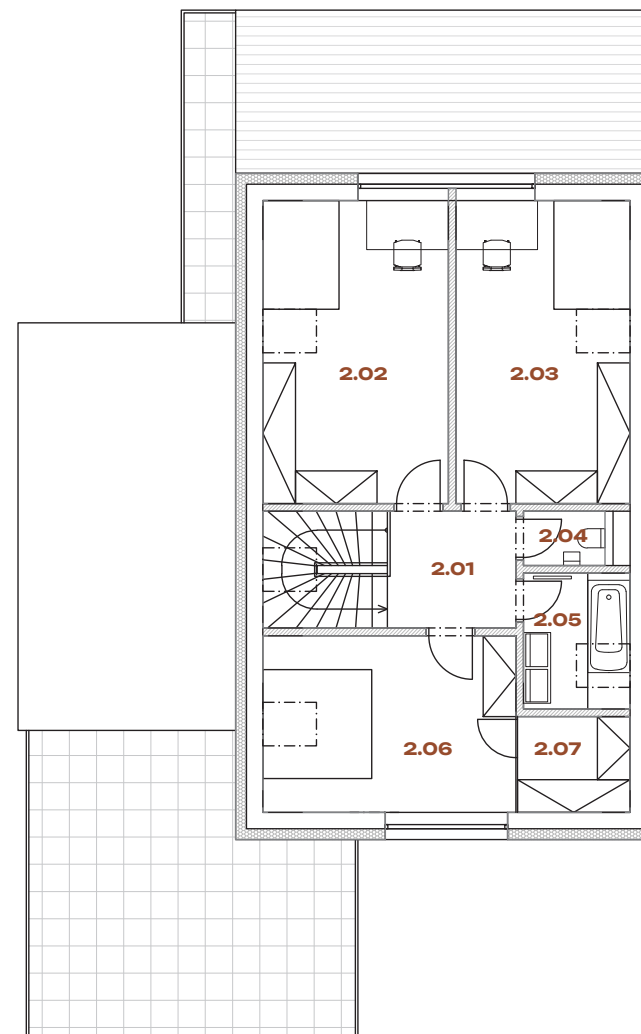

Dům 11

2.NP

4+KK

OZN.	MÍSTNOST	PLOCHA (m²)
2.01	CHODBA + SCH. PROSTOR	10,00
2.02	POKOJ	18,99
2.03	POKOJ	17,82
2.04	WC	1,50
2.05	KOUPELNA	7,11
2.06	LOŽNICE	15,11
2.07	ŠATNA	3,64
Plocha domu		142
Plocha pozemku		789

ŘEZ: