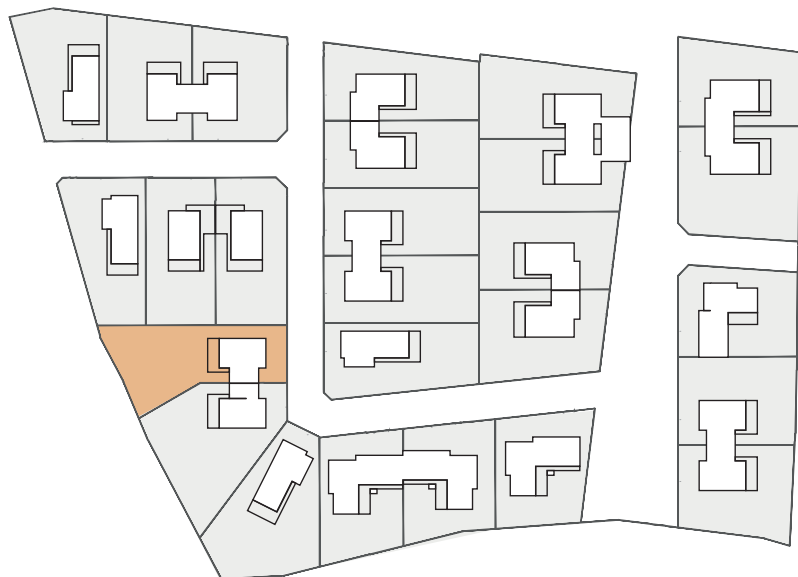

# Dům 11 | 1.NP 4+KK

OZN.	MÍSTNOST	PLOCHA (m <sup>2</sup> )
1.01	ZÁDVEŘÍ	9,09
1.02	SPÍŽ	2,18
1.03	KUCHYŇĚ + JÍDELNA + OBÝVACÍ POKOJ	47,81
1.04	KOUPELNA, WC	4,38
1.05	TECHNICKÁ MÍSTNOST	6,92
1.06	TERASA	23,25
Plocha domu		142
Plocha pozemku		789

SITUACE:

# Dům 11

### 4+KK

OZN.	MÍSTNOST	PLOCHA (m <sup>2</sup> )
2.01	CHODBA + SCH. PROSTOR	10,00
2.02	POKOJ	18,99
2.03	POKOJ	17,82
2.04	WC	1,50
2.05	KOUPELNA	7,11
2.06	LOŽNICE	15,11
2.07	ŠATNA	3,64
Plocha domu		142
Plocha pozemku		789